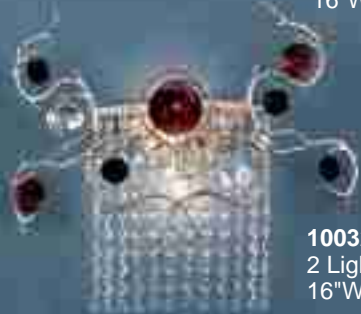

# FORESTA COLORITA

Silver Frost

**10033 SF BS**  
4 Lights  
12"W x 18"H

**10034 SF BS**  
8 Lights  
20"W x 22"H

**10032 SF BS**  
2 Lights  
16"W x 12"H x 5"D

**10032 SF BR**  
2 Lights  
16"W x 12"H x 5"D